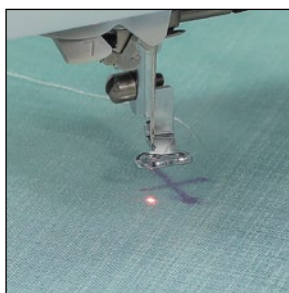

Accessoires inclus

L'Innov-is NV800E est livrée avec de nombreux accessoires

- Outil à découdre
- Canette
- Jeu d'aiguilles
- Brosse de nettoyage
- Couvercle de bobine (grand, moyen, petit)
- Filet de bobine
- Ciseaux
- Jeu de tournevis
- Pied à broderie "U" (sur la machine)
- Cadre à broder 160 x 260 mm
- Feuille de broderie 160 x 260 mm
- Housse anti-poussière
- Cordon d'alimentation
- Sac à accessoires
- Manuel d'utilisation
- Guide de référence rapide

Accessoires en option

Pied de broderie avec pointeur lumineux LED

Le pointeur lumineux LED indique la position exacte de la chute de l'aiguille. Il permet de placer parfaitement les motifs de broderie.

Disponible en 2015