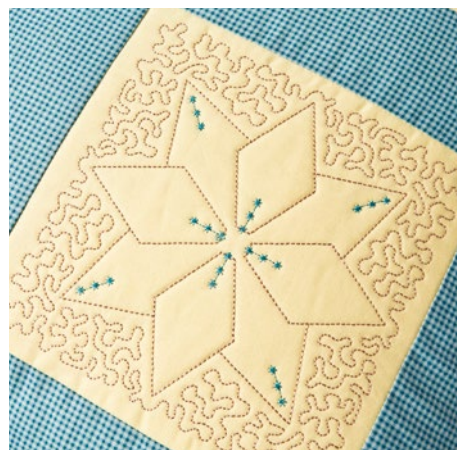

## Port USB

Connectez un périphérique USB, par exemple, une clé ou un lecteur/graveur de carte, et chargez directement votre motif de broderie sur votre machine.

Vous souhaitez réaliser une broderie à l'aide d'un motif animalier ? Grâce à l'Innov-is NV800E, transformez un tissu de couleur unie terne en optant pour un motif animalier intégré. Choisissez un zèbre ou un léopard. Vous pouvez aussi choisir des fleurs ou des motifs saisonniers.